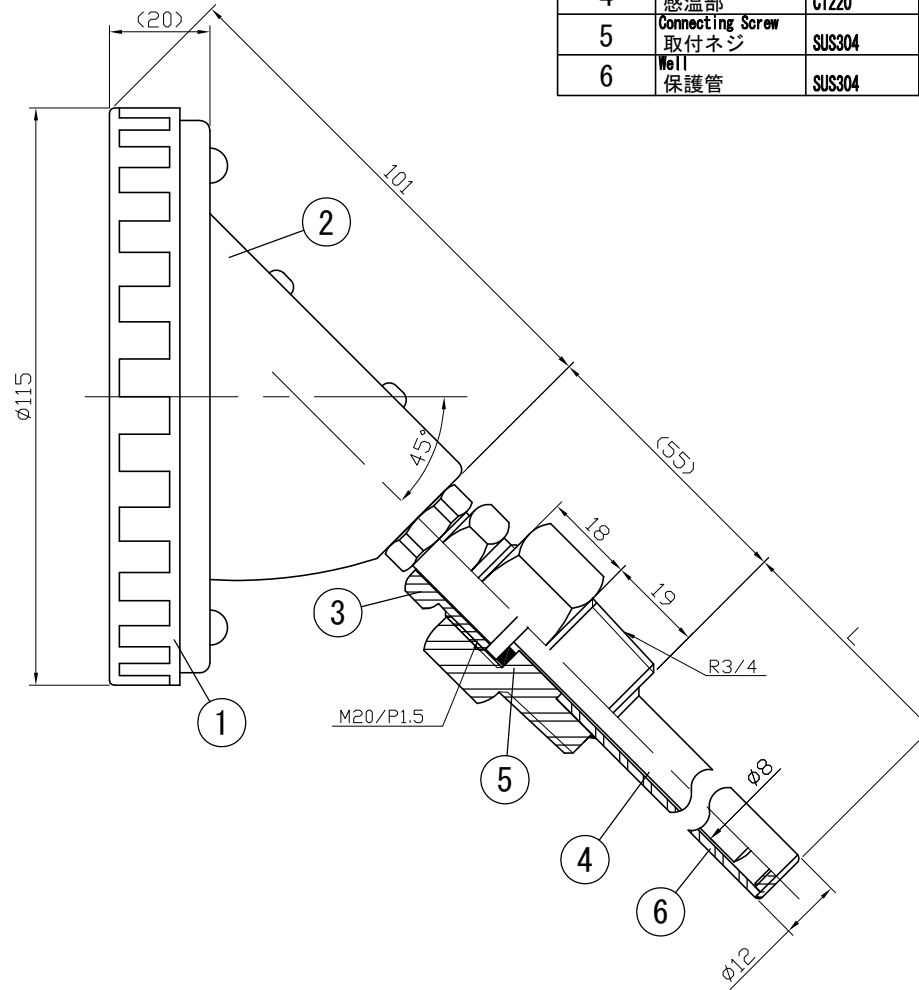

No.	Note	Date	by
項目	改訂記事	日付	担当

Parts No.	Parts	Material	Remarks
1	Ring	ABS	Black
2	Case	ABS	Black
3	Union Screw	C3604	Nickel-Plated
4	Bulb	C1220	Nickel-Plated
5	Connecting Screw	SUS304	
6	Well	SUS304	φ12X1.5t

参考図

In Door Type
屋内型

品名	Model	図番	Drawing Number
ARG100H R3/4 SUS304保護管付 バイメタル式温度計		aa-2836	
Scale	Third angle projection	Date	Design
1/1.5	三角法	2014年12月01日	Yamada
Yokokawa Keiki Mfg. Co., Ltd.		Yamazaki	Yamada
有限会社 横河計器製作所		山田	山崎