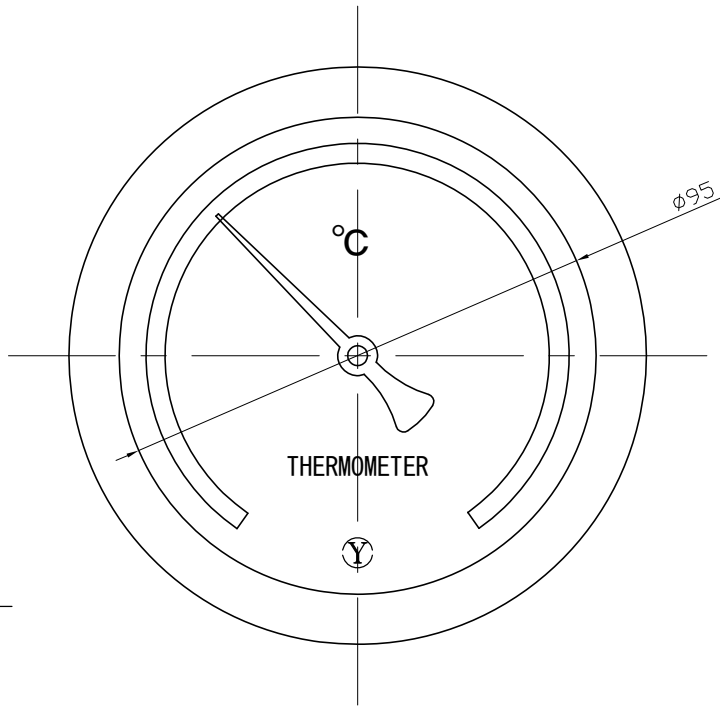

No.	Note	Date	by
項目	改訂記事	日付	担当

Parts No.	Parts	Material	Remarks
1	Ring	ABS	Black
2	Case	ABS	Black
3	Union Screw	C3604	Nickel-Plated
4	Bulb	C1220	Nickel-Plated
5	Connecting Screw	SUS304	
6	Well	SUS304	φ12X1.5t

参考図

In Door Type
屋内型

品名	Model	図番	Drawing Number
ARG100H R3/4 SUS304保護管付 バイメタル式温度計		aa-2836	
Scale	Third angle projection	Date	Design
1/1.5	三角法	2014年12月01日	Yamada
Yokokawa Keiki Mfg. Co., Ltd.		Yamazaki	Yamada
有限会社 横河計器製作所		山田	山崎