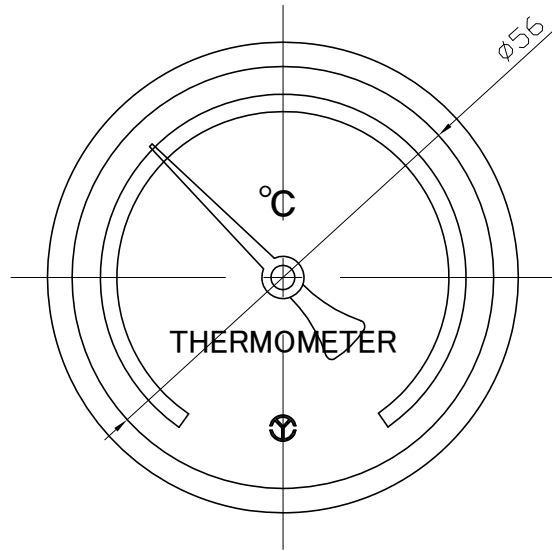

No.	Note	Date	by
項目	改訂記事	日付	担当

Parts No.	Parts	Material	Remarks	Parts Drawing No.
品番	部品名	材質	摘要	部品図番
1	Ring	SUS430		
2	Case	SUS430		
3	Union Screw	Brass C3604	Nickel-Plated ニッケルメッキ	
4	Bulb	C1220	Nickel-Plated ニッケルメッキ	
5	Connecting Screw	Brass C3604	Nickel-Plated ニッケルメッキ	
6				

参考図

品名 Model PU60W R3/4 ユニオン式 パイメタル式温度計			In Door Type 屋内型		
図番 aa-2924			Drawing Number		
Scale 尺度	1/1	Third angle projection 三角法	Date 2015年 4月22日	Design 設計 Yamada	Drawing 製図 Yamazaki
Yokokawa Keiki Mfg. Co., Ltd. 有限会社 横河計器製作所			山田	山崎	