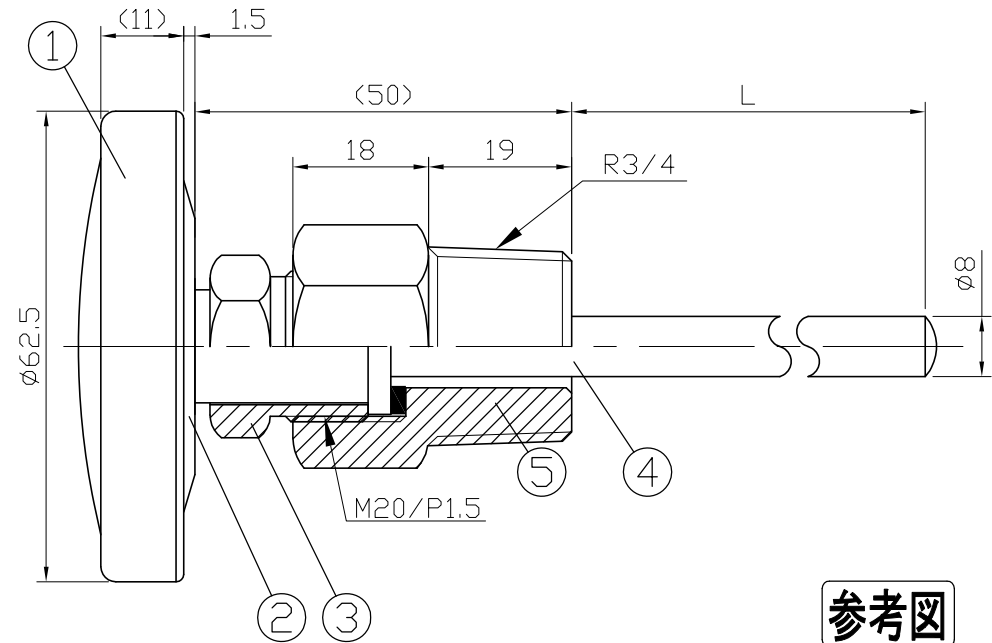

No.	Note	Date	by
項目	改訂記事	日付	担当

Parts No.	Parts	Material	Remarks	Parts Drawing No.
品番	部品名	材質	摘要	部品図番
1	Ring	SUS430		
2	Case	SUS430		
3	Union Screw	Brass C3604	Nickel-Plated ニッケルメッキ	
4	Bulb	C1220	Nickel-Plated ニッケルメッキ	
5	Connecting Screw	Brass C3604	Nickel-Plated ニッケルメッキ	
6				

参考図

品名 Model PU60W R3/4 ユニオン式 パイメタル式温度計			In Door Type 屋内型		
図番 aa-2924			Drawing Number		
Scale 尺度	1/1	Third angle projection 三角法	Date 2015年 4月22日	Design 設計 Yamada	Drawing 製図 Yamazaki
Yokokawa Keiki Mfg. Co., Ltd. 有限会社 横河計器製作所			山田	山崎	