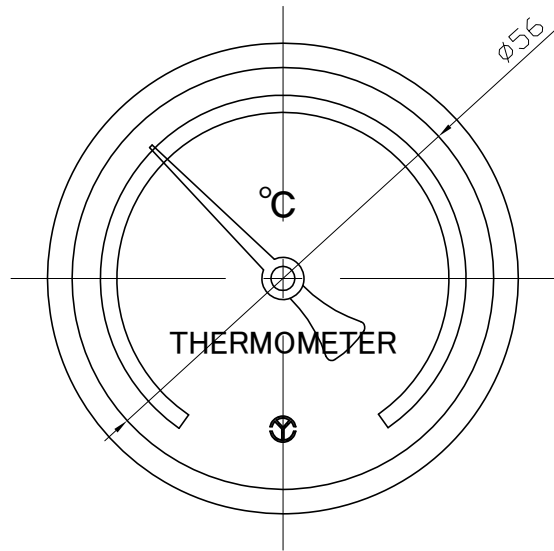

No.	Note	Date	by
項目	改訂記事	日付	担当

Parts No.	Parts	Material	Remarks	Parts Drawing No.
品番	部品名	材質	摘要	部品図番
1	Ring	SUS430		
2	Case	SUS430		
3	Union Screw	Brass C3604	Nickel-Plated ニッケルメッキ	
4	Bulb	C1220	Nickel-Plated ニッケルメッキ	
5	Connecting Screw	Brass C3604	Nickel-Plated ニッケルメッキ	
6	Well	C1220T	Nickel-Plated ニッケルメッキ 11φ×1.0t	

参考図

In Door Type  
屋内型

品名	Model PU60H R3/8 保護管付 バイメタル式温度計	図番	Drawing Number aa-3044
Scale	1/1 Third angle projection 三角法	Date	2014年11月29日
Yokokawa Keiki Mfg. Co., Ltd. 有限会社 横河計器製作所		Design 設計	Yamada 山田
		Drawing 製図	Yamazaki 山崎
		Checked 検図	Approved 確認