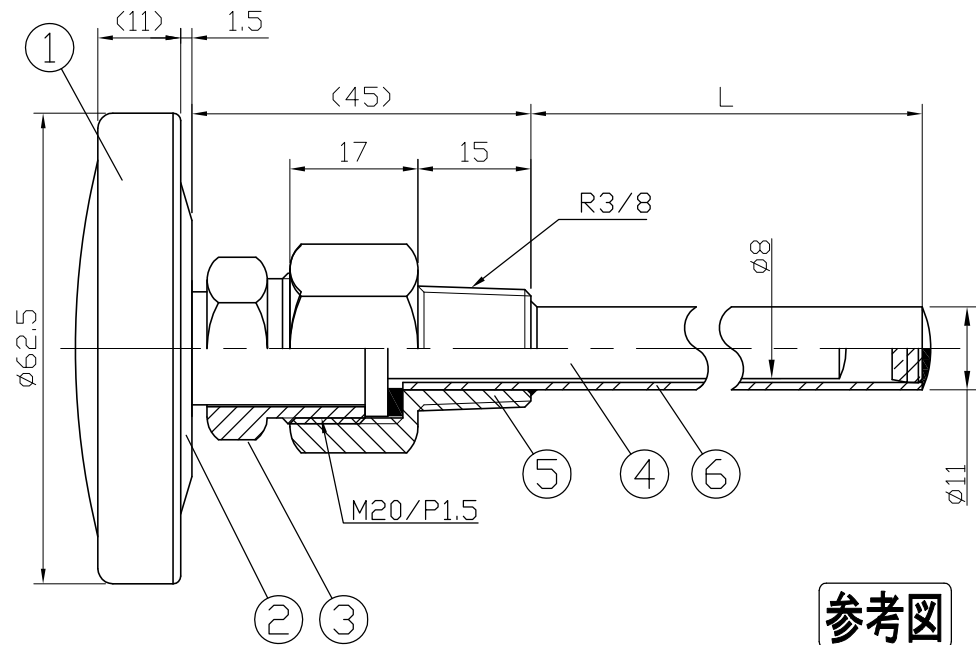

No.	Note	Date	by
項目	改訂記事	日付	担当

Parts No.	Parts	Material	Remarks	Parts Drawing No.
品番	部品名	材質	摘要	部品図番
1	Ring	SUS430		
2	Case	SUS430		
3	Union Screw	Brass C3604	Nickel-Plated ニッケルメッキ	
4	Bulb	C1220	Nickel-Plated ニッケルメッキ	
5	Connecting Screw	Brass C3604	Nickel-Plated ニッケルメッキ	
6	Well	C1220T	Nickel-Plated ニッケルメッキ 11φ×1.0t	

参考図

In Door Type  
屋内型

品名	Model PU60H R3/8 保護管付 バイメタル式温度計	図番	Drawing Number aa-3044
Scale	1/1 Third angle projection 三角法	Date	2014年11月29日
Yokokawa Keiki Mfg. Co., Ltd. 有限会社 横河計器製作所		Design 設計	Yamada 山田
		Drawing 製図	Yamazaki 山崎
		Checked 検図	Approved 確認