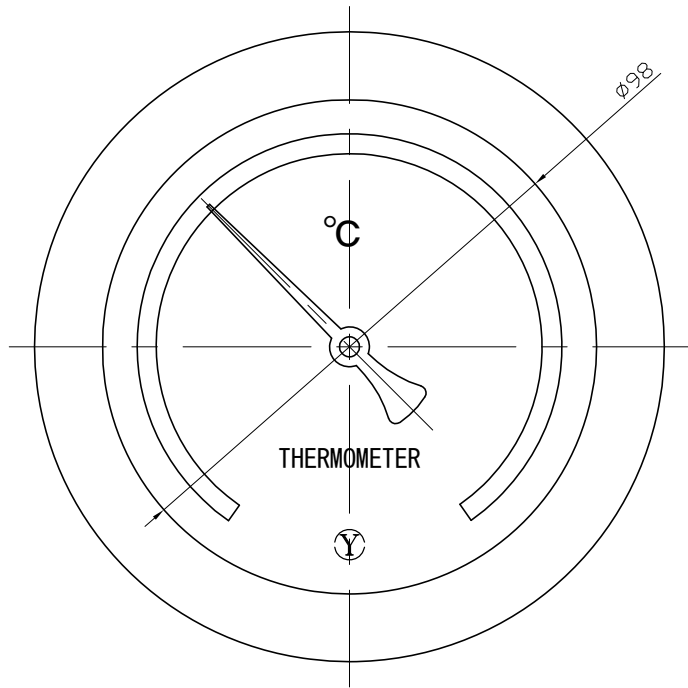

No.	Note	Date	by
項目	改訂記事	日付	担当

Parts No.	Parts	Material	Remarks
品番	部品名	材質	摘要
1	Ring リング	ADC12	gray ペールグレー
2	Case ケース	ADC12	gray ペールグレー
3	Union Screw 廻りネジ	C3604	Nickel-Plated ニッケルメッキ
4	Bulb 感温部	SUS304	
5	Connecting Screw 取付ネジ	C3604	Nickel-Plated ニッケルメッキ
6			

参考図

Out Door Type  
屋外型

品名	Model AB100W ユニオン式 バイメタル式温度計	図番	Drawing Number aa-2613
Scale	1/1.5	Third angle projection	Date
尺度	1/1.5	三角法	2013年 6月26日
YOKOKAWA KEIKI MFG. LTD. 有限会社 横河計器製作所		Design 山田	Drawing 山崎
		DM Checked 山崎	Approved 山崎