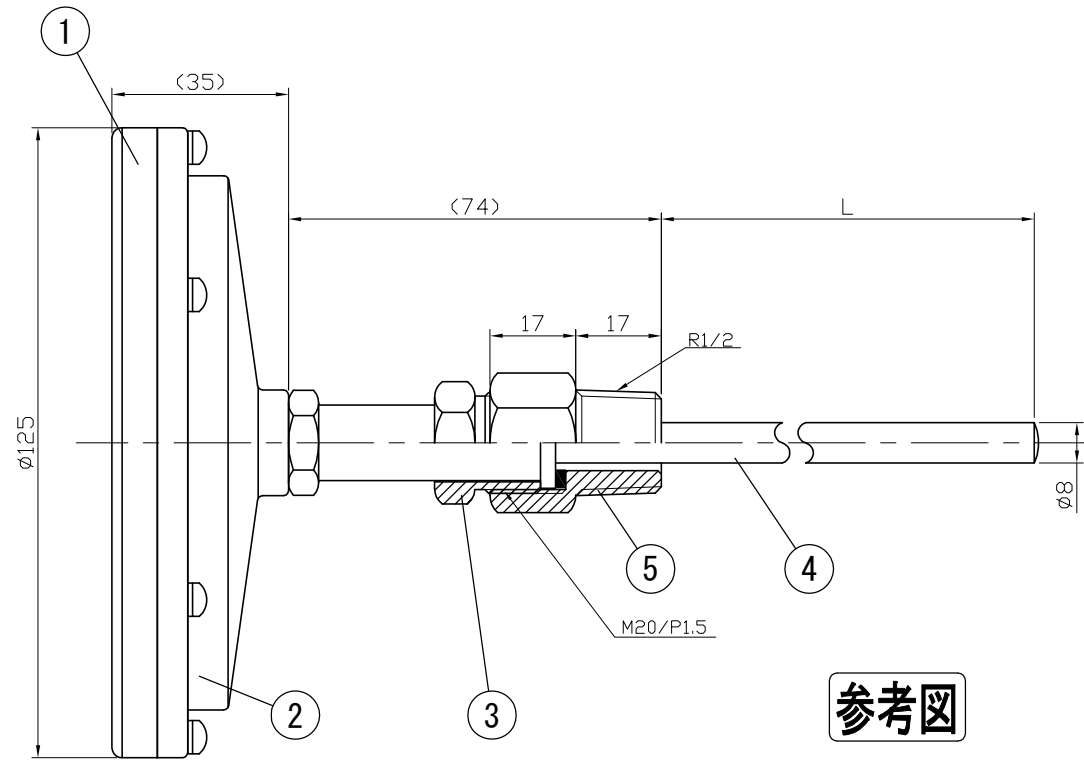

No.	Note	Date	by
項目	改訂記事	日付	担当

Parts No.	Parts	Material	Remarks
品番	部品名	材質	摘要
1	Ring リング	ADC12	gray ペールグレー
2	Case ケース	ADC12	gray ペールグレー
3	Union Screw 廻りネジ	C3604	Nickel-Plated ニッケルメッキ
4	Bulb 感温部	SUS304	
5	Connecting Screw 取付ネジ	C3604	Nickel-Plated ニッケルメッキ
6			

参考図

Out Door Type  
屋外型

品名	Model AB100W ユニオン式 バイメタル式温度計	図番	Drawing Number aa-2613
Scale	1/1.5	Third angle projection	Date
尺度	1/1.5	三角法	2013年 6月26日
YOKOKAWA KEIKI MFG. LTD. 有限会社 横河計器製作所		Design 山田	Drawing 山崎
		DM Checked 山崎	Approved 山崎