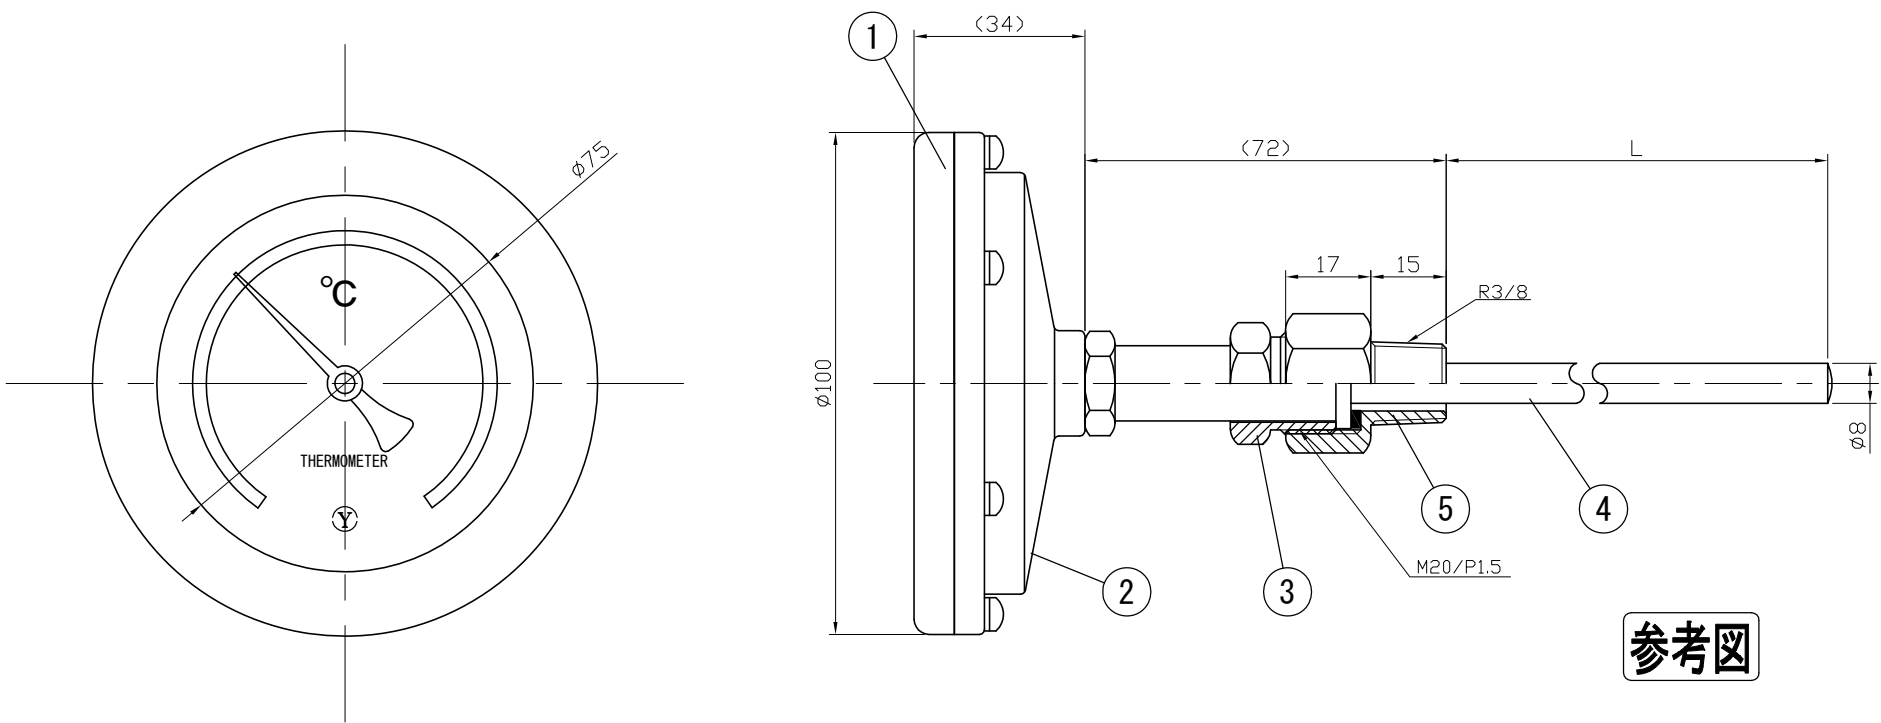

No.	Note	Date	by
項目	改訂記事	日付	担当

Parts No.	Parts	Material	Remarks
1	Ring	ADC12	gray
2	Case	ADC12	gray
3	Union Screw	C3604	Nickel-Plated
4	Bulb	SUS304	
5	Connecting Screw	C3604	Nickel-Plated
6			

参考図

Out Door Type
屋外型

品名	Model AB75W R3/8 ユニオン式 バイメタル式温度計	図番	Drawing Number aa-3030
Scale	1/1.5 三角法	Date	2014年11月28日
Yokokawa Keiki Mfg. Co., Ltd. 有限会社 横河計器製作所		Design	Yamada
		Drawing	Yamazaki
		Checked	山田
		Approved	山崎