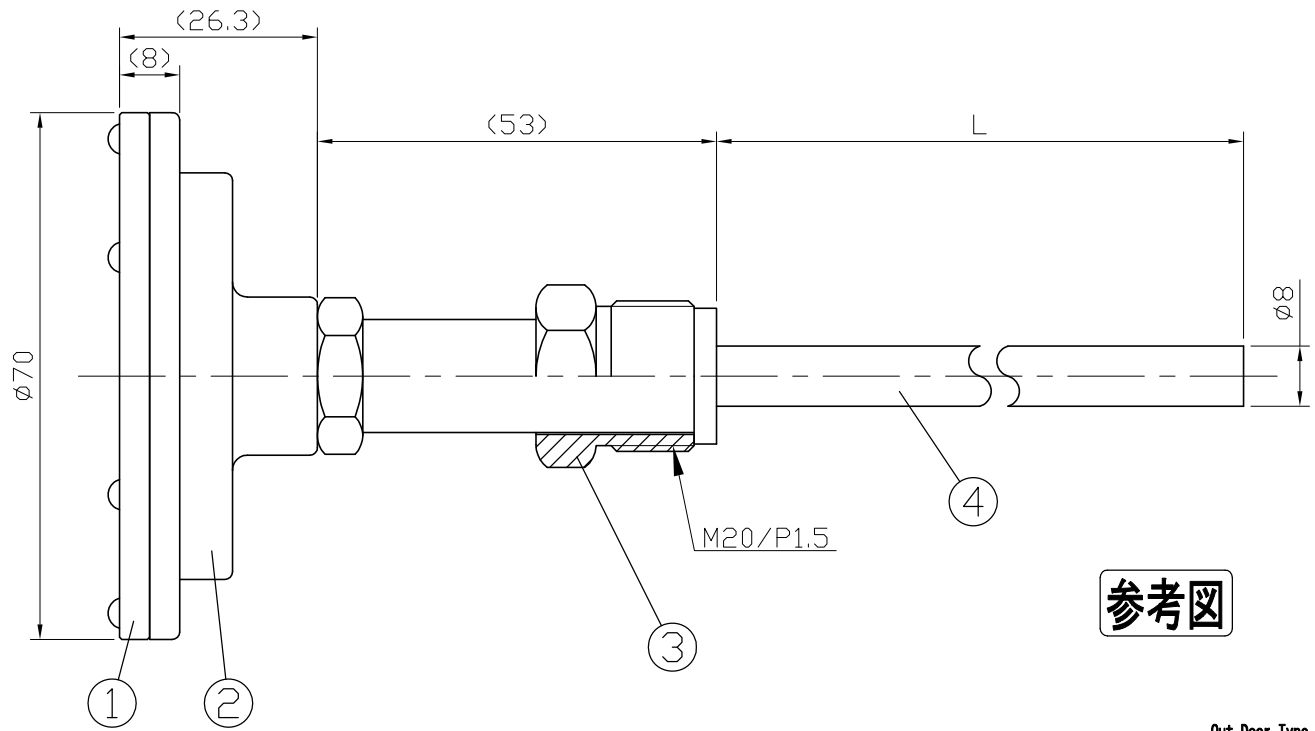

| 1   |      | 2    |    |
|-----|------|------|----|
| No. | Note | Date | by |
| 項目  | 改訂記事 | 日付   | 担当 |
|     |      |      |    |

| 5         |                     | 6        |                          |
|-----------|---------------------|----------|--------------------------|
| Parts No. | Parts               | Material | Remarks                  |
| 品番        | 部品名                 | 材質       | 摘要                       |
| 1         | Ring<br>リング         | A5056    | cream<br>クリーム色           |
| 2         | Case<br>ケース         | ADC12    | cream<br>クリーム色           |
| 3         | Union Screw<br>廻りネジ | C3604    | Nickel-Plated<br>ニッケルメッキ |
| 4         | Bulb<br>感温部         | SUS304   |                          |
| 5         |                     |          |                          |
| 6         |                     |          |                          |

参考図

|   |     |                               |                      |                        |                           |                   |                |
|---|-----|-------------------------------|----------------------|------------------------|---------------------------|-------------------|----------------|
| 品名<br>Model<br>AB50S 空廻りネジ式<br>パイメタル式温度計      |     |                               | Out Door Type<br>屋外型 |                        |                           |                   |                |
| 図番<br>aa-3227                                 |     |                               | Drawing Number       |                        |                           |                   |                |
| Scale<br>尺度                                   | 1/1 | Third angle projection<br>三角法 | Date<br>2015年11月19日  | Design<br>設計<br>Yamada | Drawing<br>製図<br>Yamazaki | DWI Checked<br>検図 | Approved<br>確認 |
| Yokokawa Keiki Mfg. Co., Ltd.<br>有限会社 横河計器製作所 |     |                               | 山田 山崎                |                        |                           |                   |                |