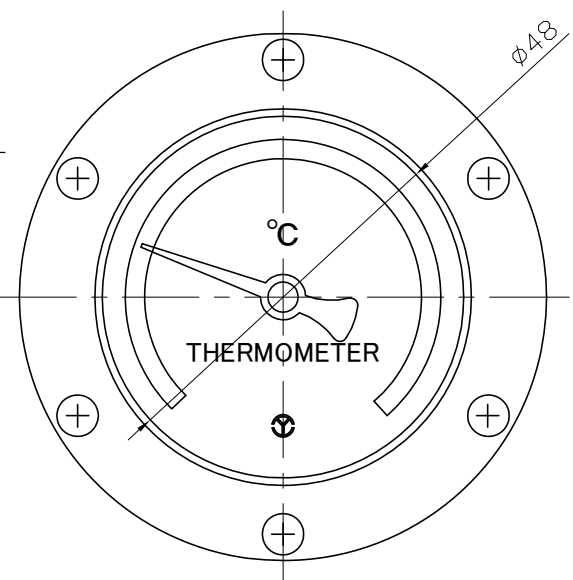

| 1   |      | 2    |    |
|-----|------|------|----|
| No. | Note | Date | by |
| 項目  | 改訂記事 | 日付   | 担当 |
|     |      |      |    |

| 5         |                     | 6        |                          |
|-----------|---------------------|----------|--------------------------|
| Parts No. | Parts               | Material | Remarks                  |
| 品番        | 部品名                 | 材質       | 摘要                       |
| 1         | Ring<br>リング         | A5056    | cream<br>クリーム色           |
| 2         | Case<br>ケース         | ADC12    | cream<br>クリーム色           |
| 3         | Union Screw<br>廻りネジ | C3604    | Nickel-Plated<br>ニッケルメッキ |
| 4         | Bulb<br>感温部         | SUS304   |                          |
| 5         |                     |          |                          |
| 6         |                     |          |                          |

参考図

|   |     |                               |                      |                        |                           |                   |                |
|---|-----|-------------------------------|----------------------|------------------------|---------------------------|-------------------|----------------|
| 品名<br>Model<br>AB50S 空廻りネジ式<br>パイメタル式温度計      |     |                               | Out Door Type<br>屋外型 |                        |                           |                   |                |
| 図番<br>aa-3227                                 |     |                               | Drawing Number       |                        |                           |                   |                |
| Scale<br>尺度                                   | 1/1 | Third angle projection<br>三角法 | Date<br>2015年11月19日  | Design<br>設計<br>Yamada | Drawing<br>製図<br>Yamazaki | DWI Checked<br>検図 | Approved<br>確認 |
| Yokokawa Keiki Mfg. Co., Ltd.<br>有限会社 横河計器製作所 |     |                               | 山田 山崎                |                        |                           |                   |                |