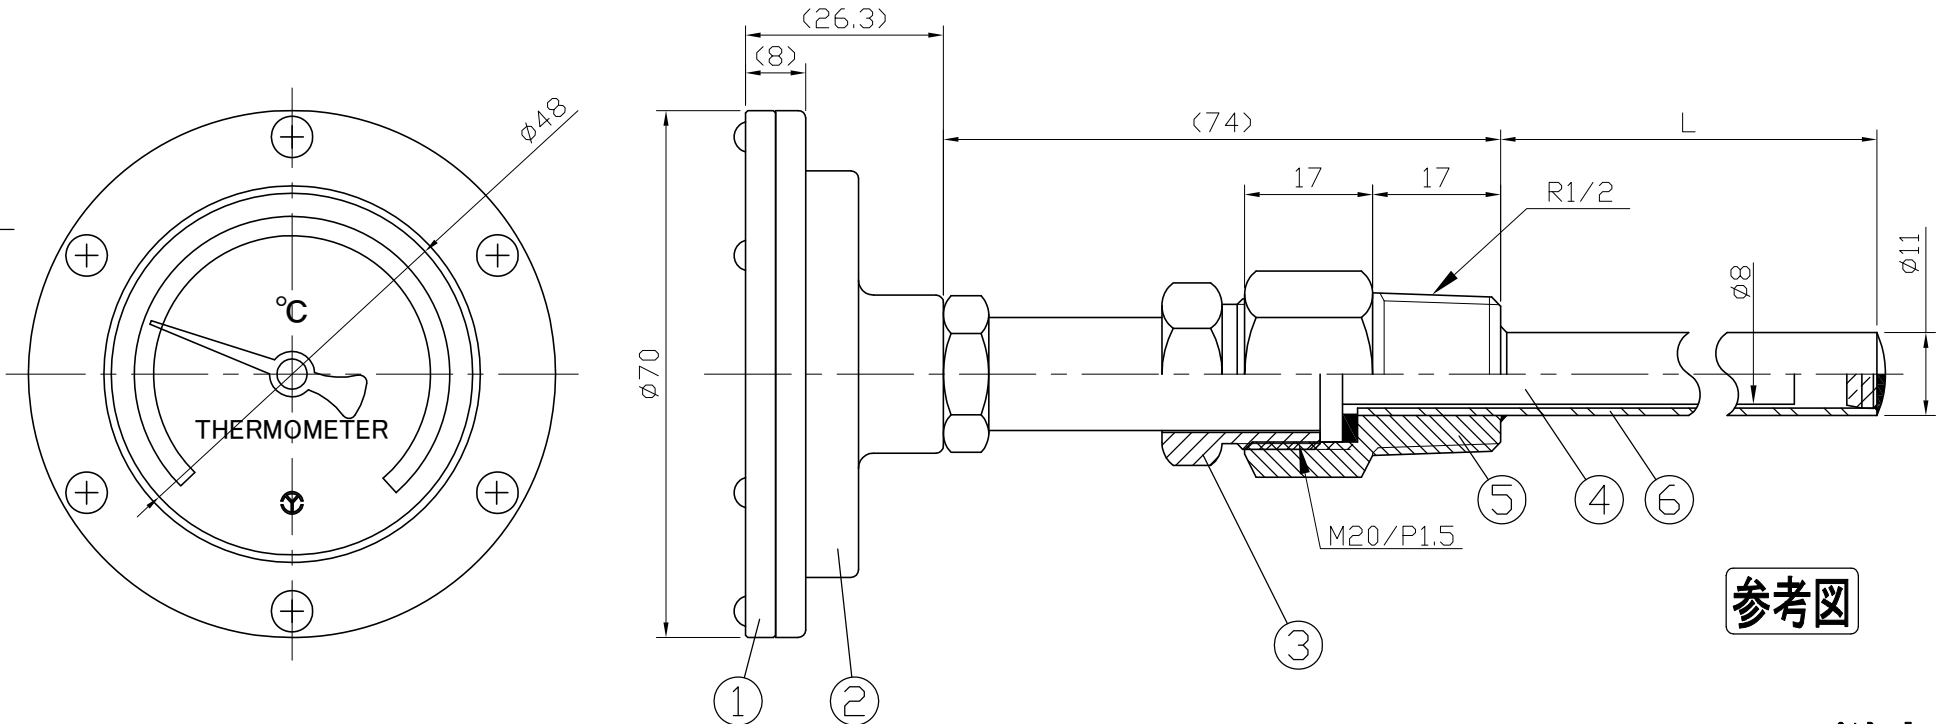

No.	Note	Date	by
項目	改訂記事	日付	担当

Parts No.	Parts	Material	Remarks	Parts Drawing No.
1	Ring リング	A5056	cream クリーム色	
2	Case ケース	ADC12	cream クリーム色	
3	Union Screw 廻りネジ	C3604	Nickel-Plated ニッケルメッキ	
4	Bulb 感温部	SUS304		
5	Connecting Screw 取付ネジ	C3604	Nickel-Plated ニッケルメッキ	
6	Well 保護管	C1220T	Nickel-Plated ニッケルメッキ 11φ×1.0t	

参考図

Out Door Type
屋外型

品名	Model AB50H R1/2 保護管付 バイメタル式温度計	図番	Drawing Number aa-3225
Scale	Third angle projection 1/1 三角法	Date	2015年11月19日
Yokokawa Keiki Mfg. Co., Ltd. 有限会社 横河計器製作所		Design 山田	Drawing 山崎
		Checked 	Approved